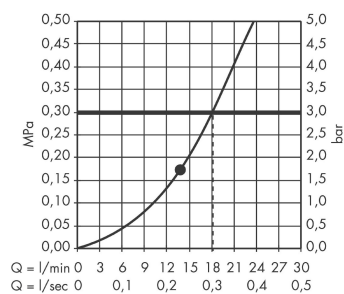

Raindance S

Kopfbrause 300 1jet mit Brausearm

Oberflächen: **chrom** Artikelnummer: **27493000**

Beschreibung

Merkmale

- Brausekopfgröße: 300 mm
- Brausearmlänge 390 mm
- Kopfbrause im Winkel verstellbar
- Strahlart: RainAir
- Durchflussmenge RainAir Strahl (bei 3 bar): 18 l/min
- vollverchromte Strahlscheibe
- Material Strahlscheibe: Metall
- Montage: Wand
- Anschlussgewinde G ½
- Anschlussgröße: DN15

Technologie

Produktabbildung

Maßzeichnung

Durchflussdiagramm

Die Verbrauchswerte wurden praxisnah mit den dazugehörigen Armaturen (Thermostat/Mischer/Unterputzventil) gemessen.