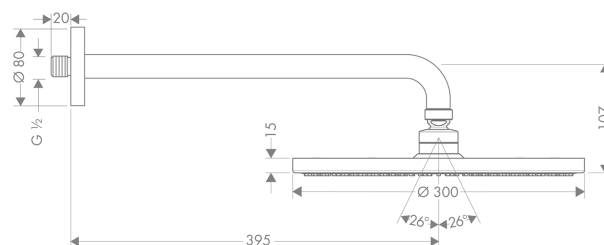

Raindance S

Kopfbrause 300 1jet mit Brausearm

Oberflächen: **chrom** Artikelnummer: **27493000**

Beschreibung

Merkmale

- Brausekopfgröße: 300 mm
- Brausearmlänge 390 mm
- Kopfbrause im Winkel verstellbar
- Strahlart: RainAir
- Durchflussmenge RainAir Strahl (bei 3 bar): 18 l/min
- vollverchromte Strahlscheibe
- Material Strahlscheibe: Metall
- Montage: Wand
- Anschlussgewinde G ½
- Anschlussgröße: DN15

Technologie

Produktabbildung

Maßzeichnung

Durchflussdiagramm

Die Verbrauchswerte wurden praxisnah mit den dazugehörigen Armaturen (Thermostat/Mischer/Unterputzventil) gemessen.