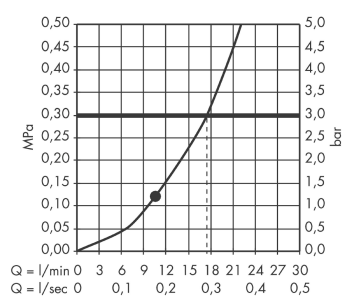

Durchflussdiagramm

Die Verbrauchswerte wurden praxisnah mit den dazugehörigen Armaturen (Thermostat/Mischer/Unterputzventil) gemessen.