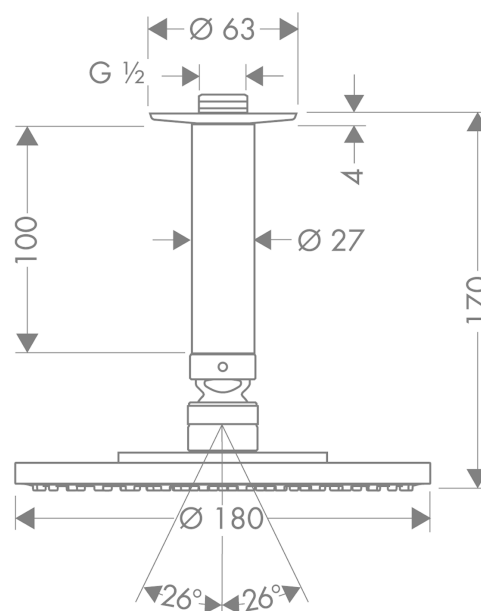

##### Merkmale

- Brausekopfgröße: 180 mm
- Kopfbrause im Winkel verstellbar
- Strahlart: RainAir
- Durchflussmenge RainAir Strahl (bei 3 bar): 18 l/min
- vollverchromte Strahlscheibe
- Material Strahlscheibe: Metall
- Deckenanschlusslänge: 100 mm
- Anschlussgewinde G 1/2
- Anschlussgröße: DN15

#### Maßzeichnung