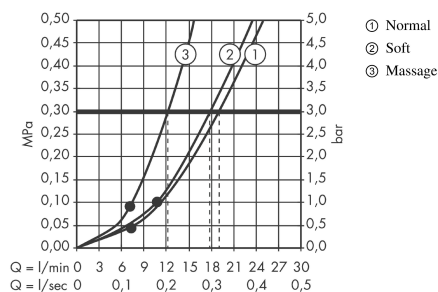

Durchflussdiagramm

Die Verbrauchswerte wurden praxisnah mit den dazugehörigen Armaturen (Thermostat/Mischer/Unterputzventil) gemessen.