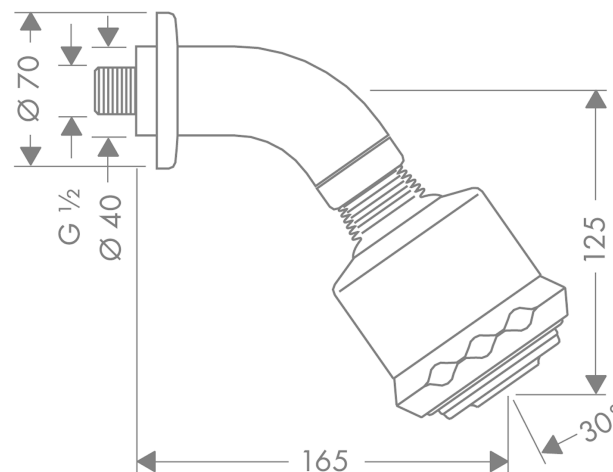

Maßzeichnung