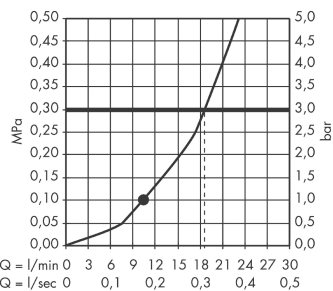

Durchflussdiagramm

Die Verbrauchswerte wurden praxisnah mit den dazugehörigen Armaturen (Thermostat/Mischer/Unterputzventil) gemessen.