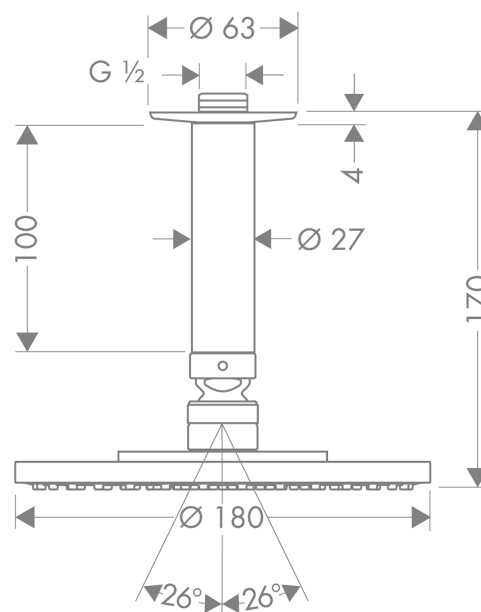

##### Merkmale

- Brausekopfgröße: 180 mm
- Kopfbrause im Winkel verstellbar
- Strahlart: Rain
- Durchflussmenge Rain Strahl (bei 3 bar): 19 l/min
- vollverchromte Strahlscheibe
- Material Strahlscheibe: Metall
- Deckenanschlusslänge: 100 mm
- Montage: Decke
- Anschlussgewinde G ½
- Anschlussgröße: DN15

#### Maßzeichnung