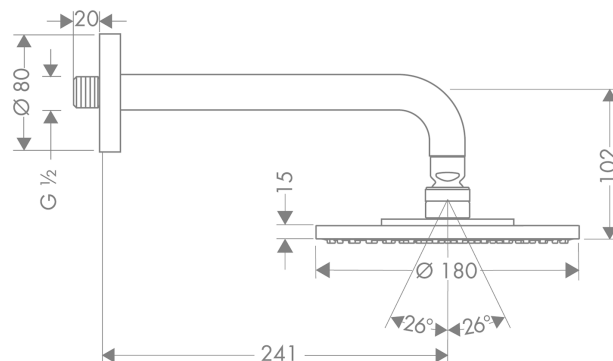

Raindance S

Kopfbrause 180 1jet mit Brausearm

Oberflächen: **chrom** Artikelnummer: **27471000**

Beschreibung

Merkmale

- Brausekopfgröße: 180 mm
- Brausearmlänge 240 mm
- Kopfbrause im Winkel verstellbar
- Strahlart: Rain
- Durchflussmenge Rain Strahl (bei 3 bar): 19 l/min
- vollverchromte Strahlscheibe
- Material Strahlscheibe: Metall
- Montage: Wand
- Anschlussgewinde G 1/2
- Anschlussgröße: DN15

Technologie

Produktabbildung

Maßzeichnung

Durchflussdiagramm

Die Verbrauchswerte wurden praxisnah mit den dazugehörigen Armaturen (Thermostat/Mischer/Unterputzventil) gemessen.