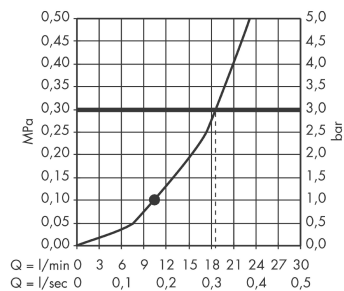

Raindance S

Kopfbrause 180 1jet mit Brausearm

Oberflächen: **chrom** Artikelnummer: **27471000**

Beschreibung

Merkmale

- Brausekopfgröße: 180 mm
- Brausearmlänge 240 mm
- Kopfbrause im Winkel verstellbar
- Strahlart: Rain
- Durchflussmenge Rain Strahl (bei 3 bar): 19 l/min
- vollverchromte Strahlscheibe
- Material Strahlscheibe: Metall
- Montage: Wand
- Anschlussgewinde G 1/2
- Anschlussgröße: DN15

Technologie

Produktabbildung

Maßzeichnung

Durchflussdiagramm

Die Verbrauchswerte wurden praxisnah mit den dazugehörigen Armaturen (Thermostat/Mischer/Unterputzventil) gemessen.