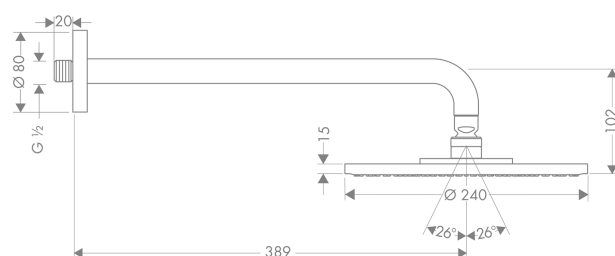

Raindance S

Kopfbrause 240 1jet EcoSmart mit Brausearm

Oberflächen: **chrom** Artikelnummer: **27461000**

Beschreibung

Merkmale

- Brausekopfgröße: 240 mm
- Brausearmlänge 380 mm
- Kopfbrause im Winkel verstellbar
- Strahlart: RainAir
- Durchflussmenge RainAir Strahl (bei 3 bar): 9 l/min
- vollverchromte Strahlscheibe
- Material Strahlscheibe: Metall
- Montage: Wand
- Anschlussgewinde G 1/2
- Anschlussgröße: DN15
- für Durchlauferhitzer mit einer Leistung von 18 kW geeignet

Technologie

Produktabbildung

Maßzeichnung

Durchflussdiagramm

Die Verbrauchswerte wurden praxisnah mit den dazugehörigen Armaturen (Thermostat/Mischer/Unterputzventil) gemessen.