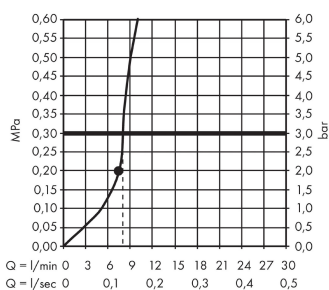

Raindance S

Kopfbrause 240 1jet EcoSmart mit Brausearm

Oberflächen: **chrom** Artikelnummer: **27461000**

Beschreibung

Merkmale

- Brausekopfgröße: 240 mm
- Brausearmlänge 380 mm
- Kopfbrause im Winkel verstellbar
- Strahlart: RainAir
- Durchflussmenge RainAir Strahl (bei 3 bar): 9 l/min
- vollverchromte Strahlscheibe
- Material Strahlscheibe: Metall
- Montage: Wand
- Anschlussgewinde G 1/2
- Anschlussgröße: DN15
- für Durchlauferhitzer mit einer Leistung von 18 kW geeignet

Technologie

Produktabbildung

Maßzeichnung

Durchflussdiagramm

Die Verbrauchswerte wurden praxisnah mit den dazugehörigen Armaturen (Thermostat/Mischer/Unterputzventil) gemessen.