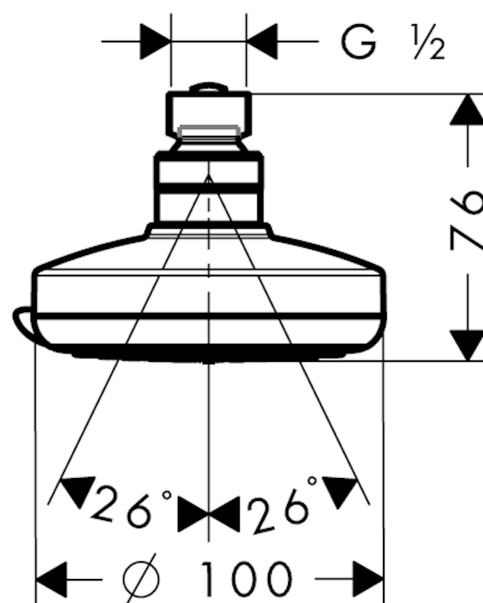

Croma 100

Kopfbrause Vario

Oberflächen: **chrom** Artikelnummer: **27441000**

Beschreibung

Merkmale

- Brausekopfgröße: 100 mm
- Kopfbrause im Winkel verstellbar
- Strahlart: Rain, Shampoostrahl, Normalstrahl, Massagestrahl
- Durchflussmenge Rain Strahl (bei 3 bar): 22 l/min
- Durchflussmenge Shampoostrahl (bei 3 bar): 17 l/min
- Durchflussmenge Normalstrahl (bei 3 bar): 20 l/min
- Durchflussmenge Massagestrahl (bei 3 bar): 11 l/min
- Strahlartenverstellung: Drehumstellung an der Kopfbrause
- graue Strahlscheibe
- Material Strahlscheibe: Kunststoff
- Montage: Decke oder Wand
- Anschlussgewinde G ½
- Anschlussgröße: DN15

Technologie

Produktabbildung

Maßzeichnung

Croma 100

Kopfbrause Vario

Oberflächen: **chrom**

Artikelnummer: **27441000**

Durchflussdiagramm