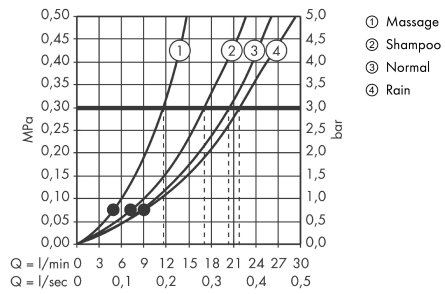

Croma 100

Kopfbrause Vario

Oberflächen: **chrom** Artikelnummer: **27441000**

Beschreibung

Merkmale

- Brausekopfgröße: 100 mm
- Kopfbrause im Winkel verstellbar
- Strahlart: Rain, Shampoostrahl, Normalstrahl, Massagestrahl
- Durchflussmenge Rain Strahl (bei 3 bar): 22 l/min
- Durchflussmenge Shampoostrahl (bei 3 bar): 17 l/min
- Durchflussmenge Normalstrahl (bei 3 bar): 20 l/min
- Durchflussmenge Massagestrahl (bei 3 bar): 11 l/min
- Strahlartenverstellung: Drehumstellung an der Kopfbrause
- graue Strahlscheibe
- Material Strahlscheibe: Kunststoff
- Montage: Decke oder Wand
- Anschlussgewinde G ½
- Anschlussgröße: DN15

Technologie

Produktabbildung

Maßzeichnung

Croma 100

Kopfbrause Vario

Oberflächen: **chrom**

Artikelnummer: **27441000**

Durchflussdiagramm

Die Verbrauchswerte wurden praxisnah mit den dazugehörigen Armaturen (Thermostat/Mischer/Unterputzventil) gemessen.