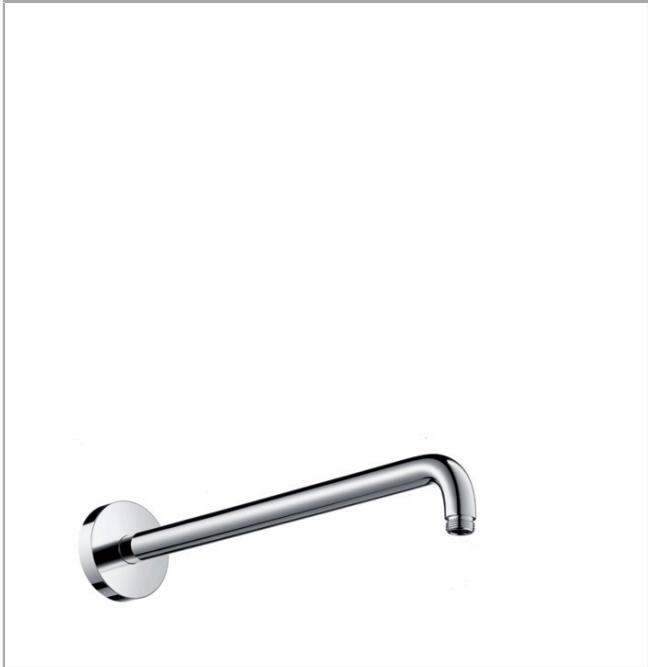

Brausearm 38,9 cm

Oberflächen: **chrom** Artikelnummer: **27413000**

Beschreibung

Merkmale

- Rosette, Wandbefestigungsplatte
- Wandmontage
- Ausführung: 90° Winkel
- Anschlussgewinde G ½

Produktabbildung

Maßzeichnung