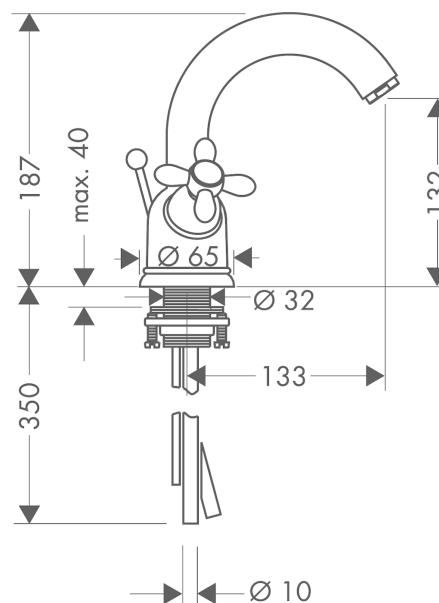

AXOR Carlton
2-Griff-Waschtischarmatur 130 mit Zugstangen-Ablaufgarnitur, Schwenkauslauf und
Kupferrohren
 Oberflächen: **chrom** Artikelnummer: **17030000**

Beschreibung

Merkmale

- ComfortZone 130
- Ausladung 133 mm
- Normalstrahl
- Durchflussmenge: 5 l/min
- Keramikventile heiß/ kalt 180°
- Zugstangen-Ablaufgarnitur G 1¼
- für Durchlauferhitzer geeignet
- Anschlussart: Kupferrohranschlüsse
- Anschlussgröße: DN15
- P-IX 2841/IA

Technologie

Produktabbildung

Maßzeichnung

Durchflussdiagramm