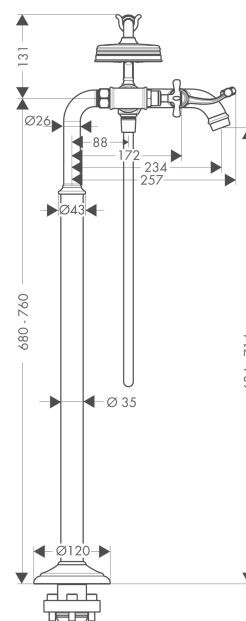

AXOR Montreux

2-Griff-Wannenarmatur bodenstehend

Oberflächen: **chrom** Artikelnummer: **16547000**

Beschreibung

Merkmale

- Ausladung 234 mm
- mit Rosetten
- Anschlussart: Grundkörper
- Normalstrahl
- Durchflussmenge: 22 l/min
- Keramikventile heiß/ kalt 180°
- Temperaturbegrenzung nicht einstellbar
- Rückflussverhinderer
- Brausehalter integriert
- für Durchlauferhitzer geeignet
- Anschlussgröße: DN15
- PA-IX 18729/ICB

Technologie

Produktabbildung

Maßzeichnung

Durchflussdiagramm

AXOR Montreux
2-Griff-Wannenarmatur bodenstehend
 Oberflächen: **chrom** Artikelnummer: **16547000**

Einbaubeispiel