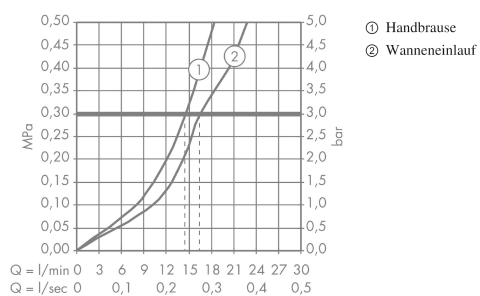

Technologie

Produktabbildung

Maßzeichnung

Durchflussdiagramm

AXOR Montreux
2-Griff-Wannenarmatur bodenstehend
 Oberflächen: **chrom** Artikelnummer: **16547000**

Einbaubeispiel