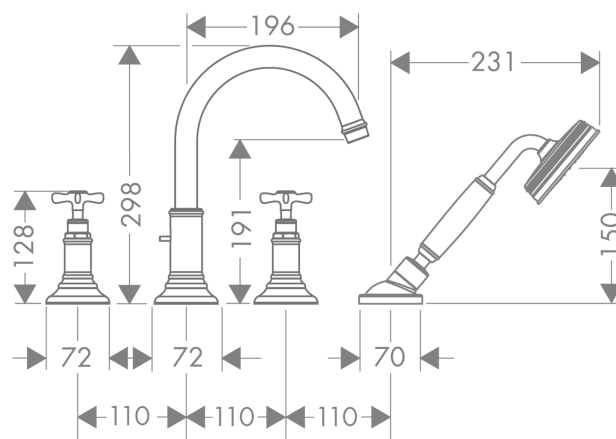

AXOR Montreux

4-Loch Fliesenrandarmatur

Oberflächen: **chrom** Artikelnummer: **16544000**

Beschreibung

Merkmale

- Ausladung 196 mm
- mit Rosetten
- Anschlussart: Grundkörper
- Normalstrahl
- Durchflussmenge: 22 l/min
- Keramikventile heiß/ kalt 180°
- Temperaturbegrenzung nicht einstellbar
- Rückflussverhinderer
- Maximale Ausziehlänge Handbrause: 1,10 m
- Brausehalter integriert
- Anschlussgröße: DN15
- Lieferumfang: Griffe, Wanneneinlauf
- PA-IX 8727/ICB

Technologie

Produktabbildung

Maßzeichnung

AXOR Montreux
4-Loch Fliesenrandarmatur

Oberflächen: **chrom** Artikelnummer: **16544000**

Durchflussdiagramm

- ① Handbrause
- ② Wanneneinlauf