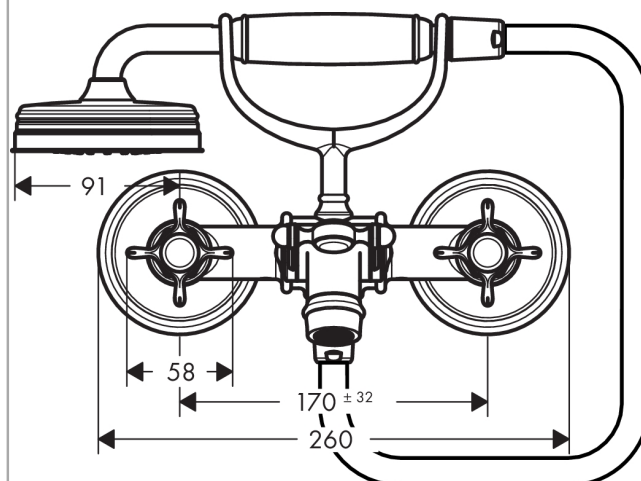

AXOR Montreux
2-Griff-Wannenarmatur Aufputz
 Oberflächen: **chrom** Artikelnummer: **16540000**

Beschreibung

Merkmale

- Ausladung 220 mm
- mit Rosetten
- Anschlussart: S-Anschlüsse
- Stichmaß: 170 ± 32 mm
- Normalstrahl
- Durchflussmenge: 22 l/min
- Keramikventile heiß/ kalt 180°
- Temperaturbegrenzung nicht einstellbar
- Rückflussverhinderer
- Brausehalter integriert
- für Durchlauferhitzer geeignet
- Anschlussgröße: DN15

Technologie

Produktabbildung

Maßzeichnung

Durchflussdiagramm