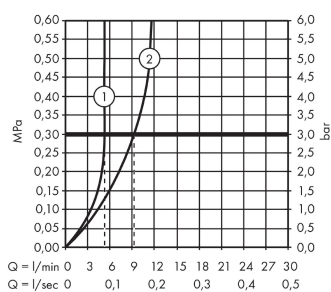

Durchflussdiagramm

- ① mit Durchflussbegrenzer
- ② ohne Durchflussbegrenzer