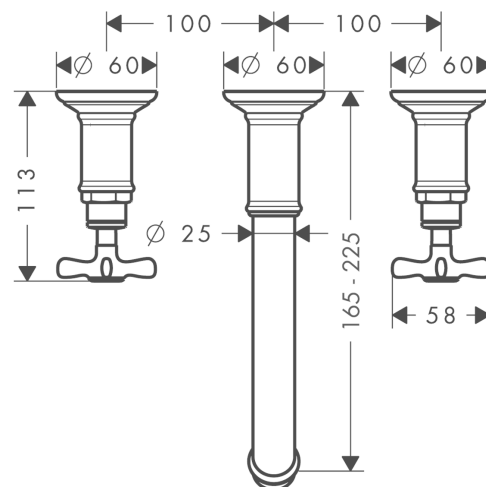

##### Merkmale

- Normalstrahl
- Durchflussmenge: 5 l/min
- Keramikventile heiß/ kalt 90°
- Lieferumfang: Griffe, Rosette, Auslauf (Länge einstellbar zwischen 165 - 225 mm)
- unverschleißbares Siebventil
- für Durchlauferhitzer geeignet
- Anschlussart: Grundkörper
- Anschlussgröße: DN15

#### Maßzeichnung