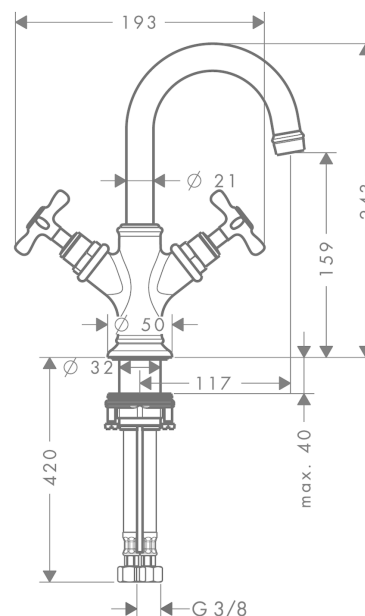

AXOR Montreux

2-Griff-Waschtischarmatur 160 mit Zugstangen-Ablaufgarnitur für Handwaschbecken

Oberflächen: **chrom** Artikelnummer: **16505000**

Beschreibung

Merkmale

- ComfortZone 160
- Ausladung 117 mm
- Normalstrahl
- Durchflussmenge: 5 l/min
- Keramikventile heiß/ kalt 180°
- Zugstangen-Ablaufgarnitur G 1¼
- für Durchlauferhitzer geeignet
- Schwenkbereich 120°
- Anschlussart: G ¾ Anschlussschläuche
- Anschlussgröße: DN15

Technologie

Produktabbildung

Maßzeichnung

Durchflussdiagramm