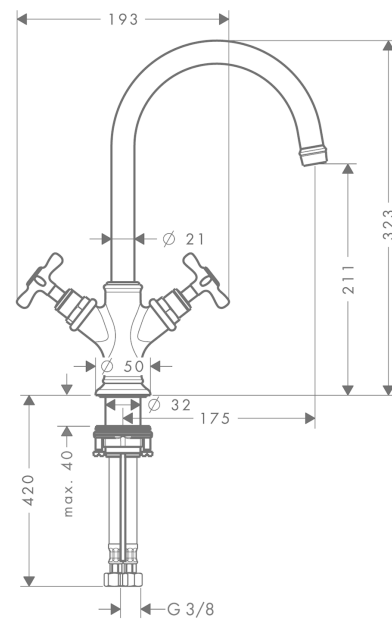

AXOR Montreux

2-Griff-Waschtischarmatur 210 mit Zugstangen-Ablaufgarnitur

Oberflächen: **brushed nickel** Artikelnummer: **16502820**

Beschreibung

Merkmale

- ComfortZone 210
- Ausladung 175 mm
- Normalstrahl
- Durchflussmenge: 5 l/min
- Keramikventile heiß/ kalt 180°
- Zugstangen-Ablaufgarnitur G 1¼
- für Durchlauferhitzer geeignet
- Schwenkbereich 120°
- Anschlussart: G ¾ Anschlussschläuche
- Anschlussgröße: DN15

Technologie

Produktabbildung

Maßzeichnung

Durchflussdiagramm