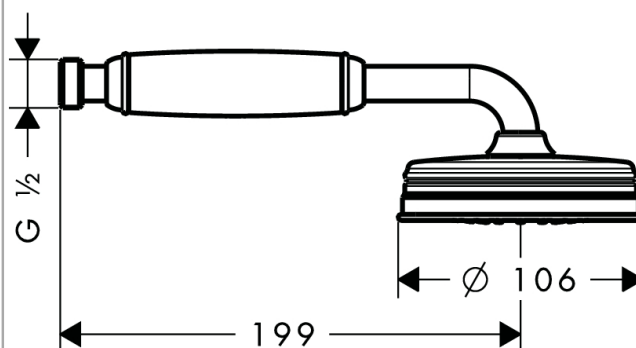

Maßzeichnung