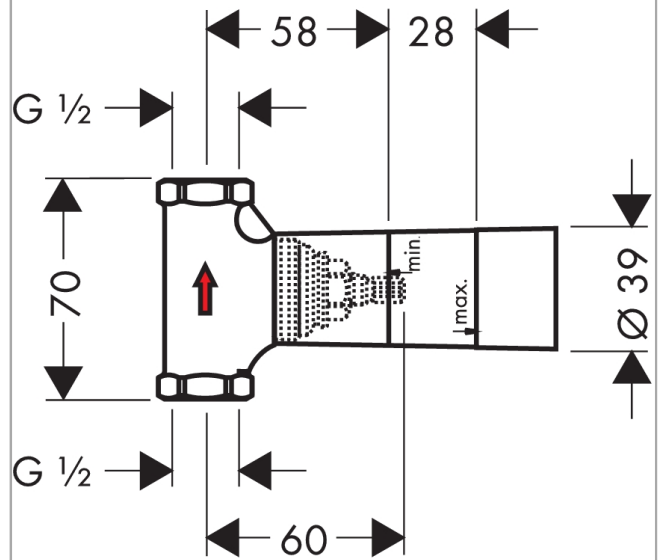

Grundkörper 40 l/min für Abstellventil Unterputz Keramik
 Oberflächen: k.a. Artikelnummer: 15974180

Beschreibung

Merkmale

- Anschlussart: DN15
- passend für alle Absperrventil-Fertigsets
- Durchflussmenge: 40 l/min
- Anschlussgröße: DN15

Produktabbildung

Maßzeichnung

Durchflussdiagramm