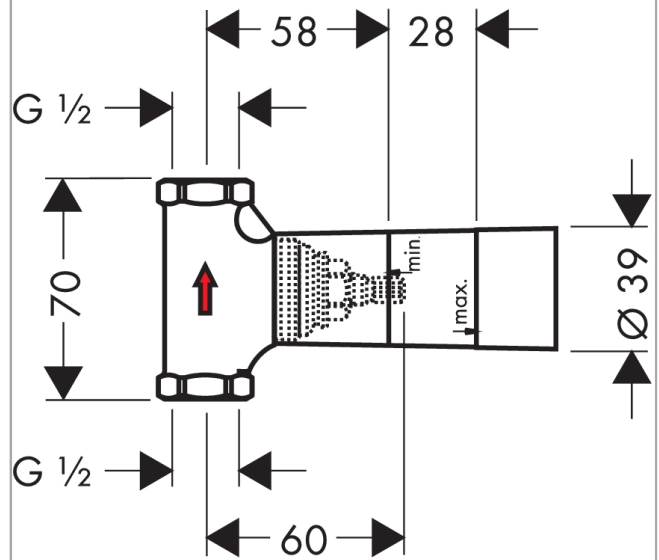

Grundkörper 52 l/min für Abstellventil Unterputz Spindel
 Oberflächen: k.a. Artikelnummer: 15973180

Beschreibung

Merkmale

- Anschlussart: DN15
- passend für alle Absperrventil-Fertigsets
- Durchflussmenge: 52 l/min
- Anschlussgröße: DN15

Produktabbildung

Maßzeichnung

Durchflussdiagramm