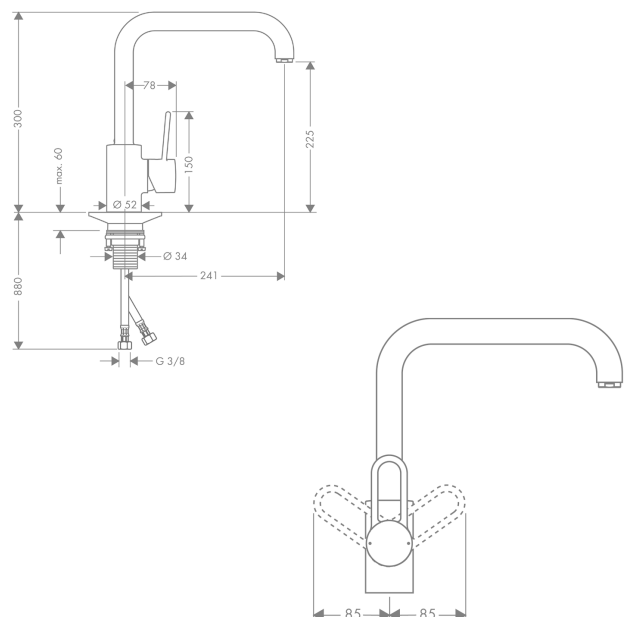

AXOR Uno
Einhebel-Küchenmischer
 Oberflächen: **chrom** Artikelnummer: **14850000**

Beschreibung

Merkmale

- Schwenkbereich einstellbar in 3 Stufen auf 110°, 150° oder 360°
- Griff rechts oder links positionierbar
- Normalstrahl
- Anschlussgröße: DN15
- Durchflussmenge 13 l/min
- Keramikmischsystem
- Anschlussart: G 3/8 Anschlusschläuche
- Rückflussverhinderer integriert
- für Durchlauferhitzer geeignet

Technologie

Designpreise

reddot design award

Produktabbildung

Maßzeichnung

Durchflussdiagramm