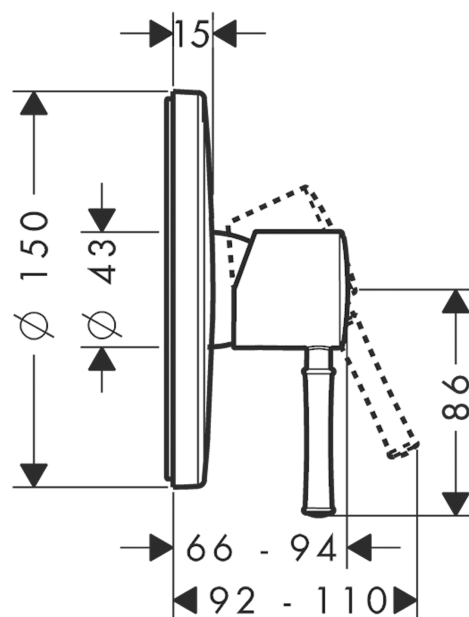

Talis Classic
Einhebel-Brausemischer Unterputz
 Oberflächen: **chrom** Artikelnummer: **14165000**

Beschreibung

Merkmale

- 1 Verbraucher
- Anschlussart: Grundkörper
- Betriebsdruck: min. 1 bar/max. 10 bar
- Keramikmischsystem
- Temperaturbegrenzung einstellbar
- Lieferumfang: Griff, Hülse, Rosette, Funktionsblock
- DVGW NW-6506CQ0125
- PA-IX 9710/IB

Produktabbildung

Maßzeichnung

Durchflussdiagramm