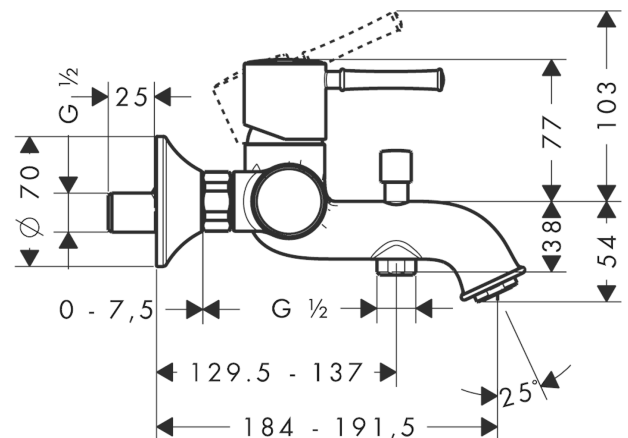

Talis Classic

Einhebel-Wannenmischer Aufputz

Oberflächen: **chrom** Artikelnummer: **14140000**

Beschreibung

Merkmale

- Ausladung 184 - 191,5 mm
- Anschlussart: S-Anschlüsse
- Stichmaß: 150 ± 12 mm
- Normalstrahl
- Durchflussmenge Anschluss Handbrause (bei 3 bar): 16 l/min
- Durchflussmenge Wanneneinlauf (bei 3 bar): 20 l/min
- Keramikmischsystem
- Temperaturbegrenzung einstellbar
- mit automatischer Rückstellung
- Rückflussverhinderer
- mit Schalldämpfer
- für Durchlauferhitzer geeignet
- Anschlussgröße: DN15
- DVGW NW-6506CL0483
- PA-IX 18851/ICB

Technologie

Produktabbildung

Maßzeichnung

Talis Classic

Einhebel-Wannenmischer Aufputz

Oberflächen: **chrom** Artikelnummer: **14140000**

Durchflussdiagramm