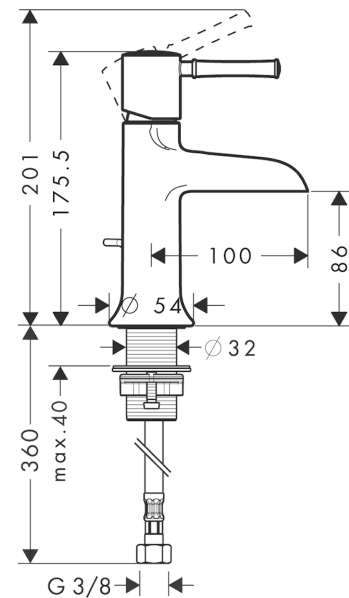

Talis Classic

Einhebel-Waschtischmischer 90 mit Zugstangen-Ablaufgarnitur

Oberflächen: **chrom** Artikelnummer: **14127000**

Beschreibung

Merkmale

- ComfortZone 90
- Ausladung 100 mm
- Laminarstrahl
- Durchflussmenge: 5 l/min
- Keramikmischsystem
- Temperaturbegrenzung einstellbar
- Zugstangen-Ablaufgarnitur G 1¼
- für Durchlauferhitzer geeignet
- Anschlussart: G ¾ Anschlussschläuche
- Anschlussgröße: DN15
- DVGW NW-6506BT0551
- P-IX 18846/IO

Technologie

Produktabbildung

Maßzeichnung

Durchflussdiagramm