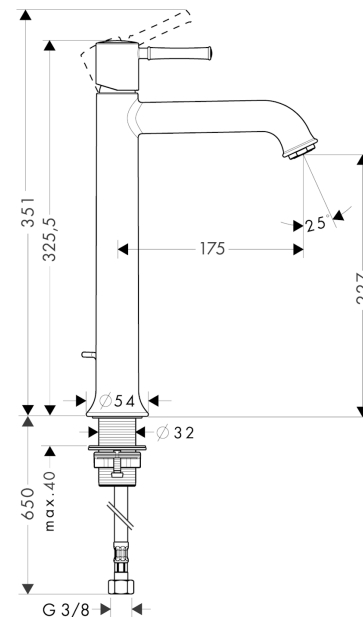

Talis Classic

Einhebel-Waschtischmischer 230 für Waschtiseln mit Zugstangen-Ablaufgarnitur

Oberflächen: **chrom** Artikelnummer: **14116000**

Beschreibung

Merkmale

- ComfortZone 230
- Ausladung 175 mm
- Normalstrahl
- Durchflussmenge: 5 l/min
- Keramikmischsystem
- Temperaturbegrenzung einstellbar
- Zugstangen-Ablaufgarnitur G 1¼
- für Durchlauferhitzer geeignet
- Anschlussart: G ¾ Anschlussschläuche
- Anschlussgröße: DN15
- DVGW NW-6506BT0551
- P-IX 18845/IA

Technologie

Produktabbildung

Maßzeichnung

Durchflussdiagramm