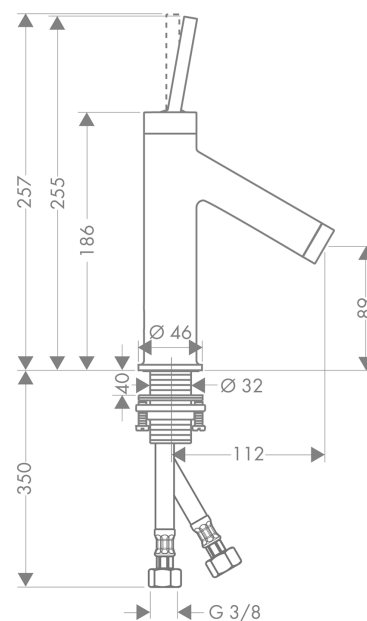

AXOR Starck
Einhebel-Waschtischmischer 90 ohne Zugstange
 Oberflächen: **chrom** Artikelnummer: **10117000**

Beschreibung

Merkmale

- ComfortZone 90
- Ausladung 112 mm
- Normalstrahl
- Durchflussmenge: 5 l/min
- Joystick-Keramikmischsystem
- unverschleißbares Siebventil
- für Durchlauferhitzer geeignet
- Anschlussart: G 3/8 Anschlussschläuche
- Anschlussgröße: DN15
- DVGW NW-6506BT0622
- P-IX 9698/IA

Technologie

Designpreise

reddot design award

DESIGNPREIS
2006
NOMINEE

Produktabbildung

Maßzeichnung

Durchflussdiagramm