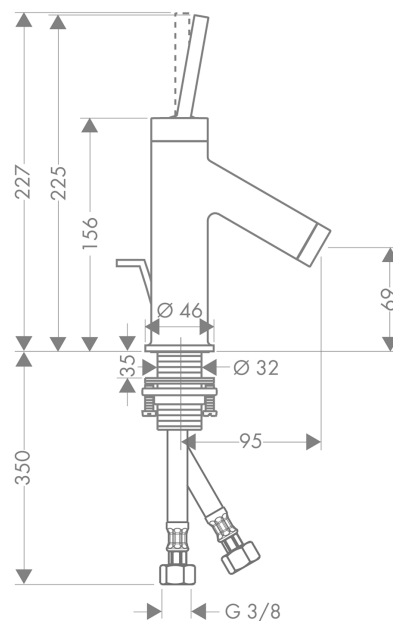

##### Merkmale

- ComfortZone 70
- Ausladung 95 mm
- Normalstrahl
- Durchflussmenge: 5 l/min
- Joystick-Keramikmischsystem
- Zugstangen-Ablaufgarnitur G 1¼
- für Durchlauferhitzer geeignet
- Anschlussart: G ¾ Anschlusschläuche
- Anschlussgröße: DN15
- DVGW NW-6506BT0622
- P-IX 9698/IA

#### Maßzeichnung