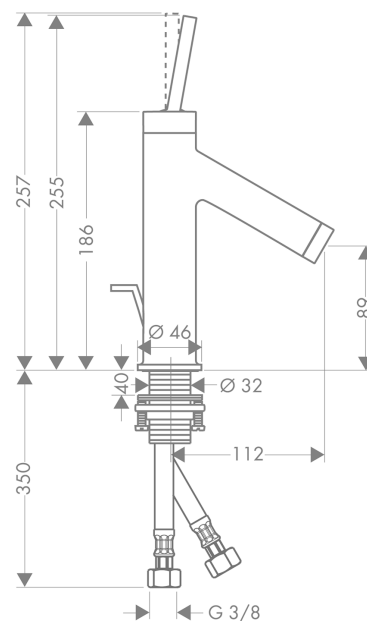

AXOR Starck
Einhebel-Waschtischmischer 90 mit Zugstangen-Ablaufgarnitur
 Oberflächen: **chrom** Artikelnummer: **10111000**

Beschreibung

Merkmale

- ComfortZone 90
- Ausladung 112 mm
- Normalstrahl
- Durchflussmenge: 5 l/min
- Joystick-Keramikmischsystem
- Zugstangen-Ablaufgarnitur G 1/4
- für Durchlauferhitzer geeignet
- Anschlussart: G 3/8 Anschlussschläuche
- Anschlussgröße: DN15
- DVGW NW-6506BT0622
- P-IX 9698/IA

Technologie

Designpreise

reddot design award

Produktabbildung

Maßzeichnung

Durchflussdiagramm