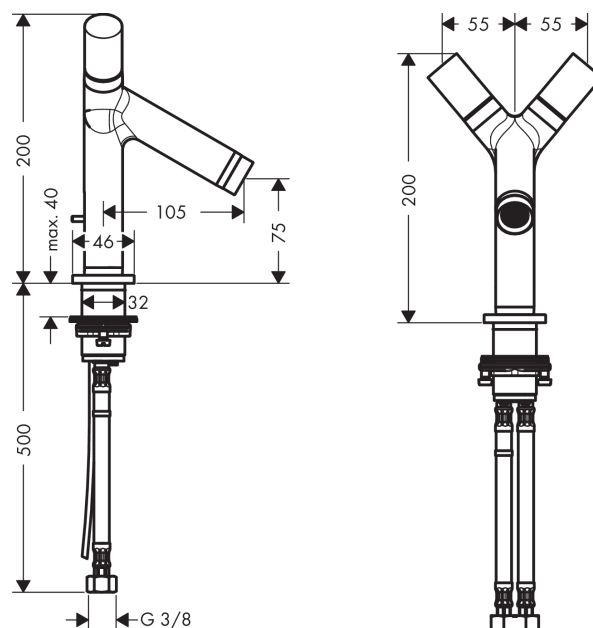

### Merkmale

- ComfortZone 80
- Ausladung 105 mm
- Normalstrahl
- Durchflussmenge: 5 l/min
- Keramikventile heiß/ kalt 180°
- Zugstangen-Ablaufgarnitur G 1/4
- für Durchlauferhitzer geeignet
- Anschlussart: G 3/8 Anschlussschläuche
- Anschlussgröße: DN15
- P-IX 8823/IA

## Technologie

## Produktabbildung

## Maßzeichnung