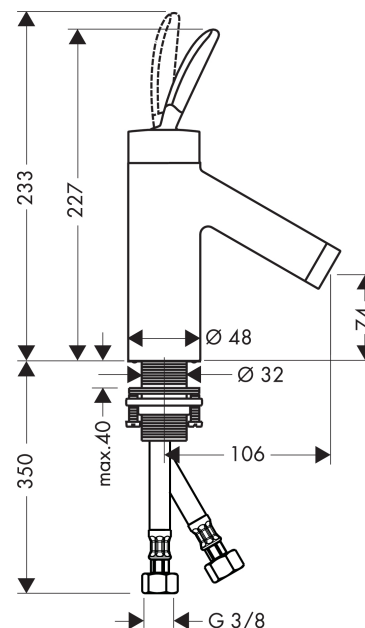

AXOR Starck
Classic Einhebel-Waschtischmischer ohne Zugstange
 Oberflächen: **chrom** Artikelnummer: **10018000**

Beschreibung

Merkmale

- ComfortZone 70
- Ausladung 106 mm
- Normalstrahl
- Durchflussmenge: 5 l/min
- Joystick-Keramikmischsystem
- unverschleißbares Siebventil
- für Durchlauferhitzer geeignet
- Anschlussart: G 3/8 Anschlusschläuche
- Anschlussgröße: DN15
- P-IX 8536/IA

Technologie

Designpreise

DESIGN PLUS

powered by: **ISH**

reddot design award

Produktabbildung

Maßzeichnung

Durchflussdiagramm