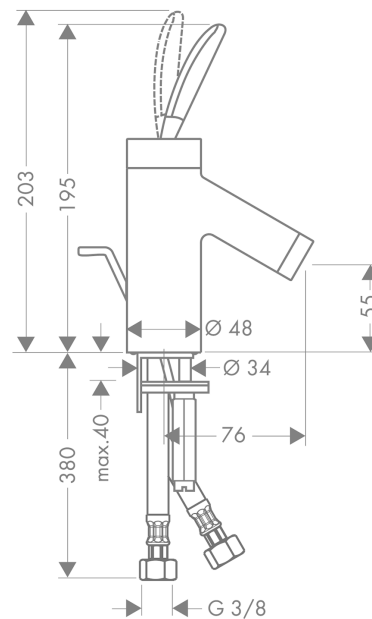

AXOR Starck

Classic Einhebel-Waschtismischer 60 mit Zugstangen-Ablaufgarnitur für Handwaschbecken

Oberflächen: **chrom** Artikelnummer: **10015000**

Beschreibung

Merkmale

- ComfortZone 60
- Ausladung 76 mm
- Normalstrahl
- Durchflussmenge: 5 l/min
- Joystick-Keramikmischsystem
- Zugstangen-Ablaufgarnitur G 1¼
- für Durchlauferhitzer geeignet
- Anschlussart: G ¾ Anschlussschläuche
- Anschlussgröße: DN15
- P-IX 8536/IA

Technologie

Produktabbildung

Maßzeichnung

Durchflussdiagramm