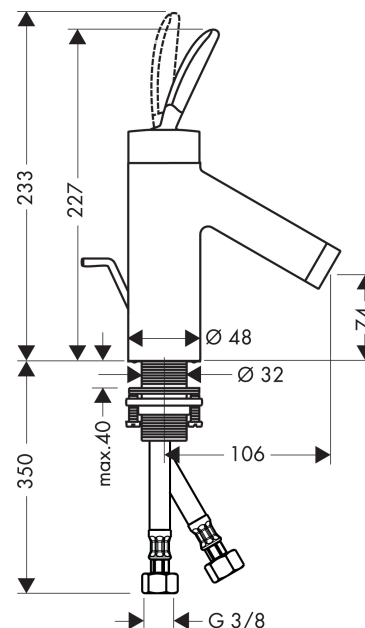

##### Merkmale

- ComfortZone 70
- Ausladung 106 mm
- Normalstrahl
- Durchflussmenge: 5 l/min
- Joystick-Keramikmischsystem
- Zugstangen-Ablaufgarnitur G 1/4
- für Durchlauferhitzer geeignet
- Anschlussart: G 3/8 Anschlussschläuche
- Anschlussgröße: DN15
- P-IX 8536/IA

#### Produktabbildung

#### Maßzeichnung